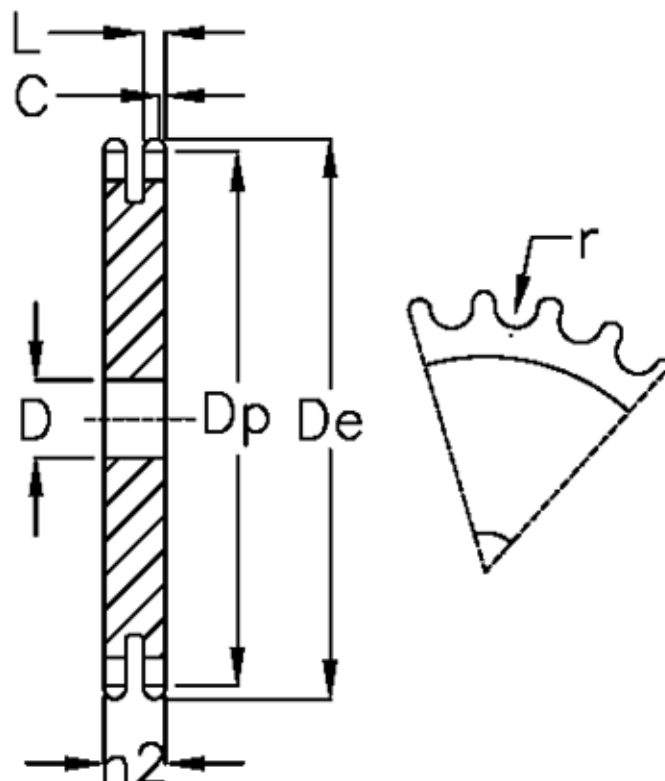

Varenummer: 616022006037  
Beskrivelse: Pladehjul 10 B-2 Z=37 duplex

## Mål

Antal tænder	= 37	L = 9
C	= 2	r = 10.16
D	= 20	
De	= 194.2	
Dp	= 187.2	
For kædebetegnelse	= 10 B-2	
For kæde størrelse	= 5/8 x 3/8	
h2	= 25.5	